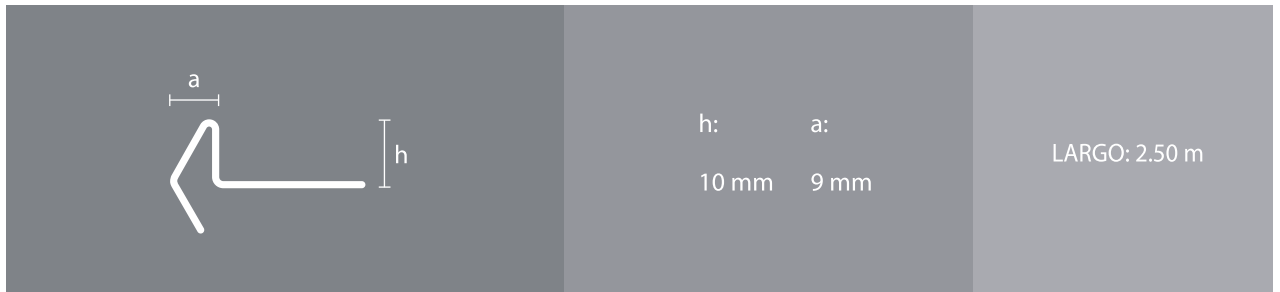

DESCRIPCIÓN

Perfil de Acero Inoxidable Calidad AISI304 que junto a los revestimiento forma una esquina exterior en forma de "flecha" generando mayor resistencia y terminación prolija y vistosa.

PERFIL

USOS/APLICACIONES

Perfil que protege los bordes de escalones y cubre parte de la alzada.
Indicado para uso en zonas de alto tránsito, como oficinas o edificios públicos.
Uso: Interior y exterior.

VENTAJAS

Unen los bordes de los peldaños de las agresiones mecánicas.
Cubre imperfecciones debido al corte o colocación de los revestimientos.